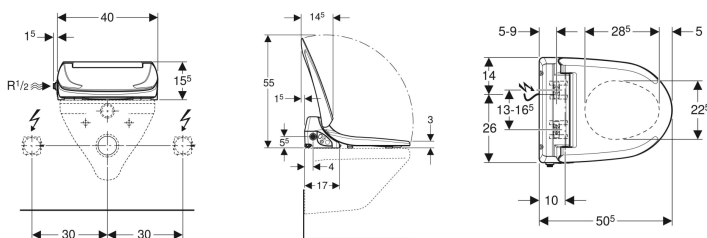

Capac WC cu funcție de bideu Geberit AquaClean 4000

Imagine exemplificativă

Domenii de utilizare

- Pentru utilizarea confortabilă a WC-ului
- Pentru curățarea cu blândețe cu apă în zona anală
- Pentru instalarea ulterioară pe vase de ceramică WC (înlocuire cu capac WC)

Caracteristici

- Colac WC și capac WC cu funcție automată de coborâre
- Boiler apă caldă integrat
- Braț de duș cu duză pentru zona anală, extensibil
- Intensitatea jetului de apă reglabilă în cinci trepte
- Curățare preliminară și ulterioară automată a duzei de duș cu apă proaspătă
- Jetul de apă se răcește încet și continuu în timpul operației de spălare
- Regim de funcționare a boilerului de apă caldă, reglabil (PORNIT / OPRIT / Mod economic)
- Detecția utilizatorului pentru pregătirea apei calde
- Ultimele setări utilizate sunt memorate automat
- Conectare la alimentarea cu apă, lateral stânga
- Alimentare de la rețea în spate, cu posibilitate de pozare acoperită, spre stânga sau spre dreapta
- Cablu de alimentare cu posibilitate de scurtare
- Omologare conform (DIN) EN 1717 / (DIN) EN 13077

Date tehnice

Grad de protecție	IPX4
Clasa de protecție	I
Tensiune nominală	230 V AC
Frecvență a rețelei	50-60 Hz
Putere consumată	800 W
Putere consumată în modul economic / cu instalația de încălzire pornită	0.45/5.8 W
Lungimea cablului	2 m
Presiune de curgere	0.5-10 bar
Temperatură de operare	10-40 °C
Setare din fabrică pentru temperatura apei	37 °C
Calculul debitului de curgere	0.04 l/s
Presiune minimă de curgere pentru calculul debitului de curgere	0.5 bar
Durata dușului	20 s
Sarcină maximă pe colacul WC	150 kg

Lista elementelor livrate

- Set de racordare la apă pentru racord lateral stânga, pentru rezervor aparent
- Protecție împotriva stropirii
- Tampon de compensare pentru capac WC / vas de ceramică WC
- Material de fixare